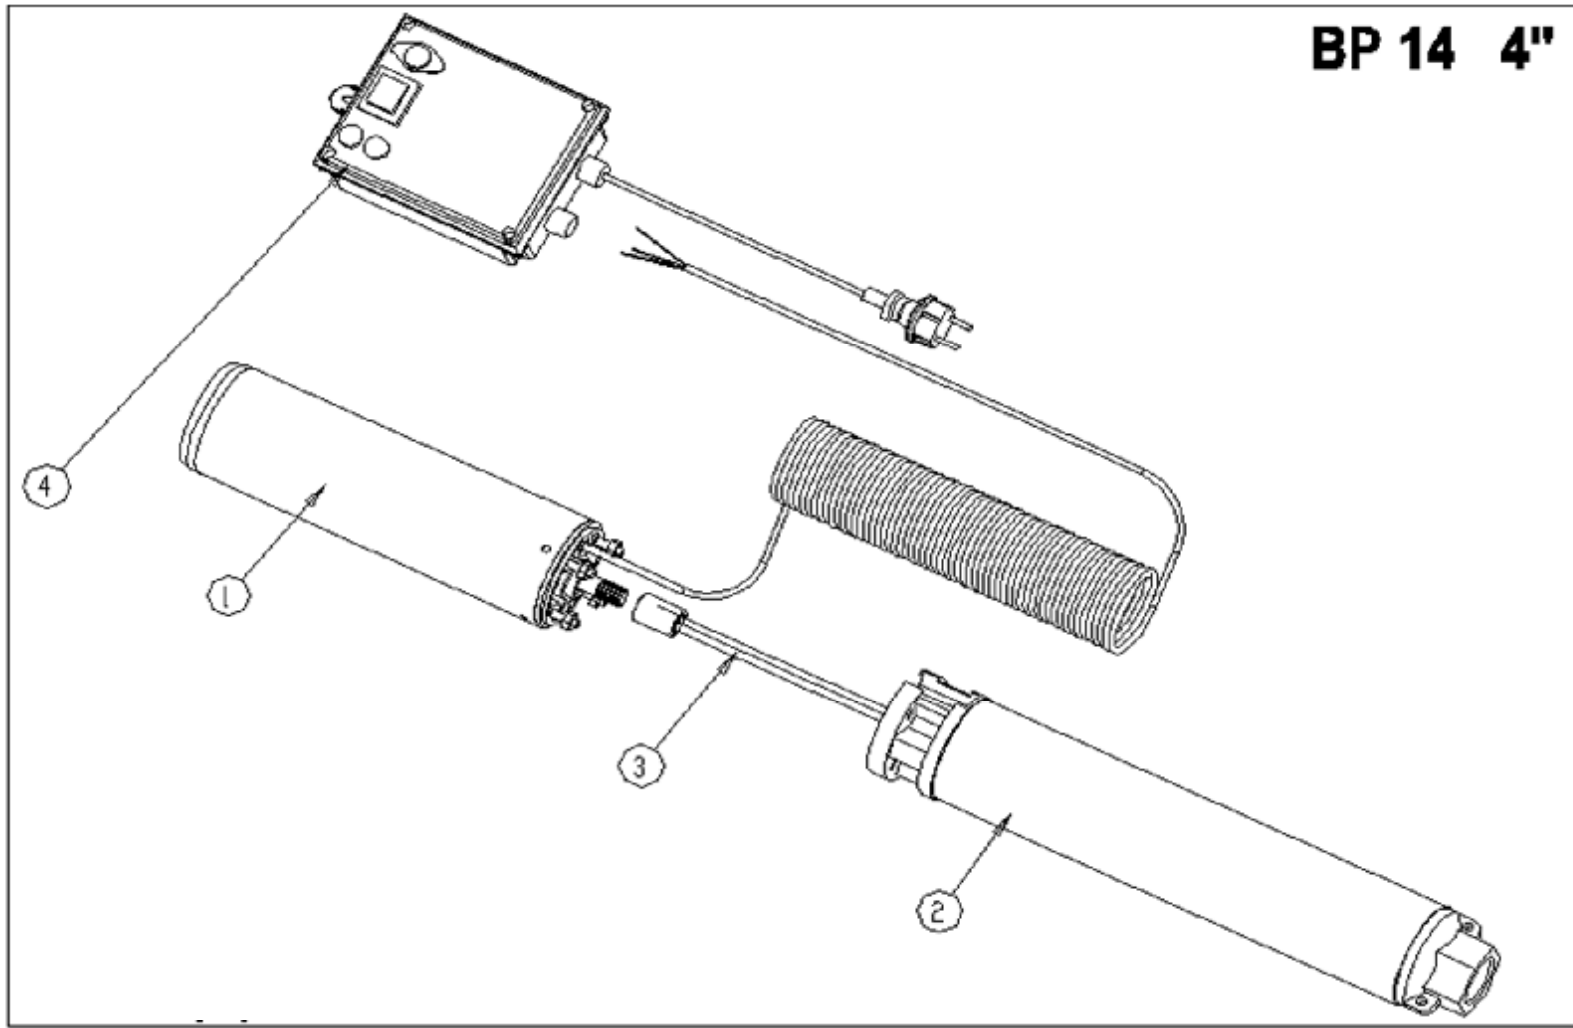

BP 14 4"

4	elektrobox kompletní	BP411	1
3	unašeč	BP441	1
2	čerpadlo kompletní	BP451	1
1	elektromotor kompletní 1600W	BP491	1
pozice	popis	obj. číslo	počet